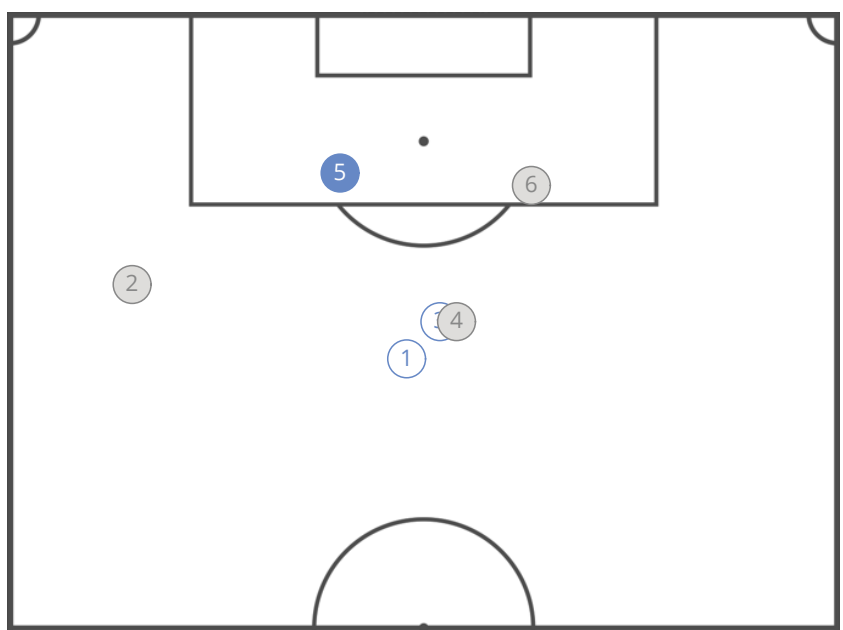

PLAYERS		FOOT
1	M. Darmian	Right
2	A. Martial	Right
3	N. Matic	Left
4	H. Mkhitaryan	Left
5	R. Lukaku	Left
6	A. Young	Right