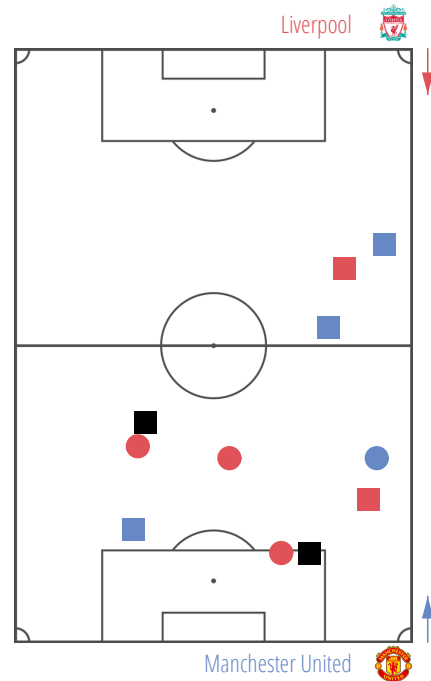

11 Philippe Coutinho
Ander Herrera