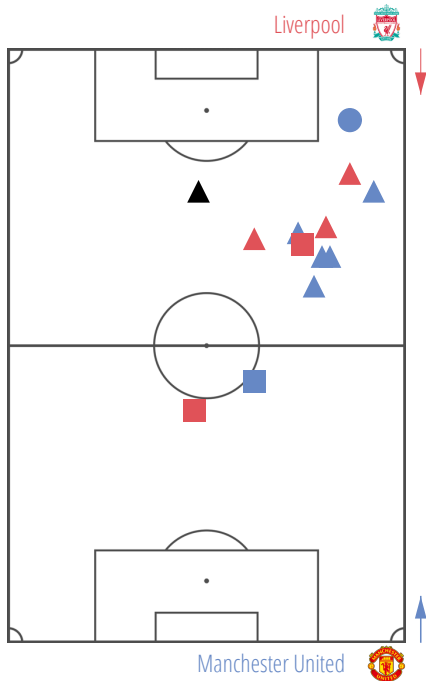

DUELS GRID

MANCHESTER UNITED

LIVERPOOL

	1. D. De Gea	25. A. Valencia	36. M. Darmian	4. P. Jones	12. C. Smalling	21. Ander Herrera	22. H. Mkhitaryan	18. A. Young	31. N. Matic	11. A. Martial	9. R. Lukaku	2. V. Lindelöf	14. J. Lingard	19. M. Rashford
22. S. Mignolet														
12. J. Gomez							1		1	9	2			4
6. D. Lovren				2							13			
32. J. Matip				1						1	4		1	1
18. Alberto Moreno	1							10		2	2		2	
9. Roberto Firmino			3	4	3	6			7	1				
5. G. Wijnaldum			3	3		5	1	1	6	1			1	
14. J. Henderson	2					2		3	1				1	
23. E. Can	1	1			1	4	1	3	2					
11. M. Salah			13	6		5	2		3	1				
10. Philippe Coutinho	8			1	2	11	1	4	1					
21. A. Oxlade-Chamberlain			2					1						
29. D. Solanke				1										
15. D. Sturridge				1	2				1					

△ AIR CHALL.

□ GROUND CHALL.

○ DRIBBLES

● WON BY LIVERPOOL

● WON BY MANCHESTER UNITED

● NEUTRAL DUELS

13 D. Lovren
R. Lukaku

13 M. Salah
M. Darmian