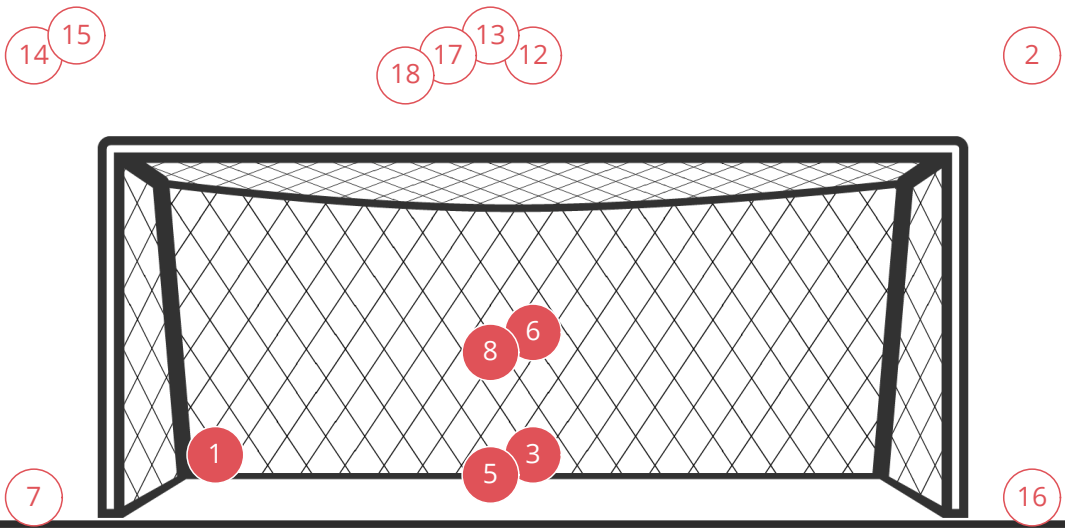

7 Roberto Firmino
N. Matić

6 G. Wijnaldum
N. Matić

6 Roberto Firmino
Ander Herrera

LIVERPOOL: GOALS AND STRIKES

● ON TARGET ○ OUT OF TARGET ● BLOCKED ● GOAL

PLAYERS	FOOT
1 G. Wijnaldum	Right
2 J. Matip	Right
3 G. Wijnaldum	Left
4 J. Gomez	Right
5 Roberto Firmino	Left
6 J. Matip	Right
7 M. Salah	Left
8 M. Salah	Left
9 Roberto Firmino	Right
10 Roberto Firmino	Left
11 Philippe Coutinho	Right
12 G. Wijnaldum	Right
13 E. Can	Left
14 M. Salah	Left
15 M. Salah	Left
16 D. Sturridge	Heading
17 D. Lovren	Heading
18 J. Matip	Heading