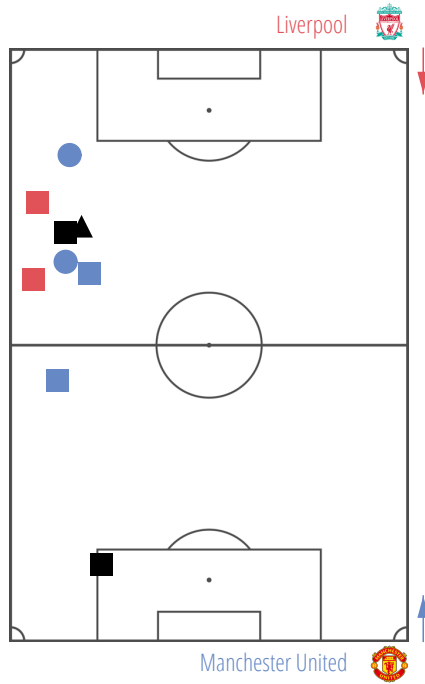

11 Philippe Coutinho
Ander Herrera

DUELS GRID

● WON BY LIVERPOOL
 ● WON BY MANCHESTER UNITED
 ● NEUTRAL DUELS

▲ AIR CHALL.
 □ GROUND CHALL.
 ○ DRIBBLES

10 Alberto Moreno
A. Young

9 J. Gomez
A. Martial

8 Philippe Coutinho
A. Valencia

7 Roberto Firmino
N. Matić

6 G. Wijnaldum
N. Matić

6 Roberto Firmino
Ander Herrera

LIVERPOOL: GOALS AND STRIKES

● ON TARGET ○ OUT OF TARGET ● BLOCKED ● GOAL

PLAYERS	FOOT
1 G. Wijnaldum	Right
2 J. Matip	Right
3 G. Wijnaldum	Left
4 J. Gomez	Right
5 Roberto Firmino	Left
6 J. Matip	Right
7 M. Salah	Left
8 M. Salah	Left
9 Roberto Firmino	Right
10 Roberto Firmino	Left
11 Philippe Coutinho	Right
12 G. Wijnaldum	Right
13 E. Can	Left
14 M. Salah	Left
15 M. Salah	Left
16 D. Sturridge	Heading
17 D. Lovren	Heading
18 J. Matip	Heading