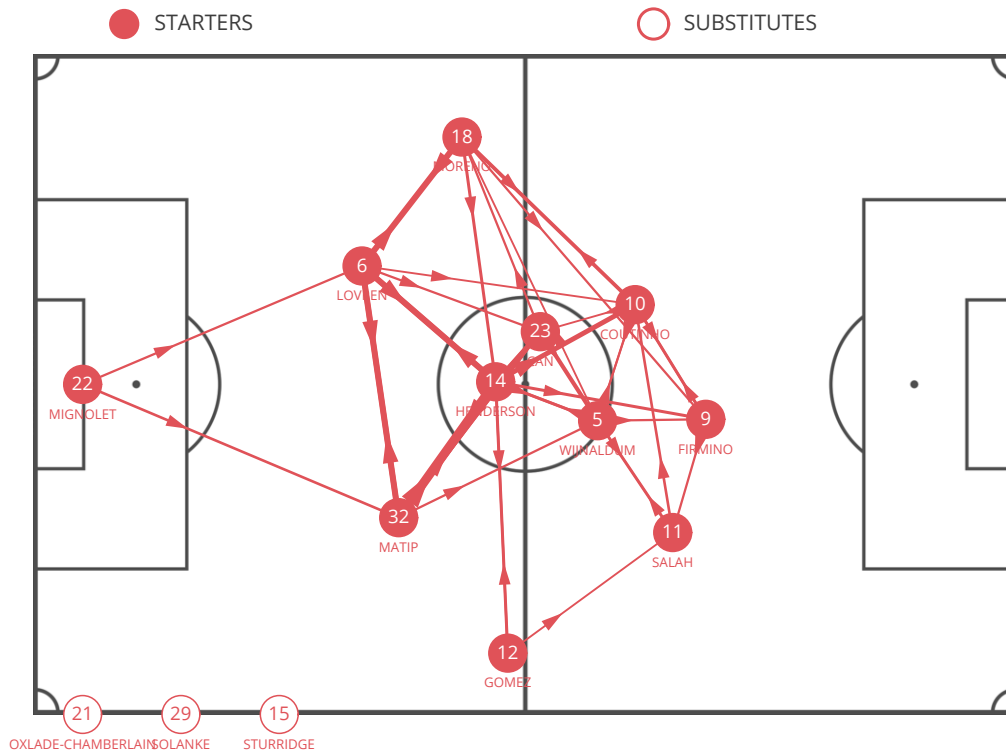

7 Roberto Firmino
N. Matić

6 G. Wijnaldum
N. Matić

6 Roberto Firmino
Ander Herrera

LIVERPOOL: GOALS AND STRIKES

● ON TARGET ○ OUT OF TARGET ● BLOCKED ● GOAL

PLAYERS	FOOT
1 G. Wijnaldum	Right
2 J. Matip	Right
3 G. Wijnaldum	Left
4 J. Gomez	Right
5 Roberto Firmino	Left
6 J. Matip	Right
7 M. Salah	Left
8 M. Salah	Left
9 Roberto Firmino	Right
10 Roberto Firmino	Left
11 Philippe Coutinho	Right
12 G. Wijnaldum	Right
13 E. Can	Left
14 M. Salah	Left
15 M. Salah	Left
16 D. Sturridge	Heading
17 D. Lovren	Heading
18 J. Matip	Heading

MANCHESTER UNITED: GOALS AND STRIKES

6 SHOTS 1 ON TARGET 3 BLOCKED 0 GOALS

PLAYERS		FOOT
1	M. Darmian	Right
2	A. Martial	Right
3	N. Matic	Left
4	H. Mkhitaryan	Left
5	R. Lukaku	Left
6	A. Young	Right

LIVERPOOL: PASSES

	22. S. Mignolet	12. J. Gomez	6. D. Lovren	32. J. Matip	18. Alberto Moreno	9. Roberto Firmino	5. G. Wijnaldum	14. J. Henderson	23. E. Can	11. M. Salah	10. Philippe Coutinho	21. A. Oxlade-Chamberlain	29. D. Solanke	15. D. Sturridge
22. S. Mignolet	█		6	7	3	1 (1)		1					1 (1)	
12. J. Gomez	2	█	1	1	1	1	3	6	2	5	2 (2)	1		1 (1)
6. D. Lovren	4		█	16	16	3 (2)	1	16	6	3 (2)	5			
32. J. Matip	4	2	14	█		1	6	24	9 (1)	4	4			
18. Alberto Moreno	3	1	11		█	6 (2)	4 (1)	8	4		10		1	1
9. Roberto Firmino		1 (1)		1	2	█	3	4	3	6	6			
5. G. Wijnaldum		4	2	3	5	6	█	7	4	8	5			
14. J. Henderson	1	8	14	18	4	8	8 (2)	█	11	3	13	2		1 (1)
23. E. Can		1	3	9 (1)	6	4	11 (1)	9	█	2	3	2		
11. M. Salah		1				1	5	3	2	█	7			
10. Philippe Coutinho	1		2	1	5	8 (1)	6	4	5	4	█			
21. A. Oxlade-Chamberlain		2				1			2			█		1
29. D. Solanke													█	
15. D. Sturridge														█