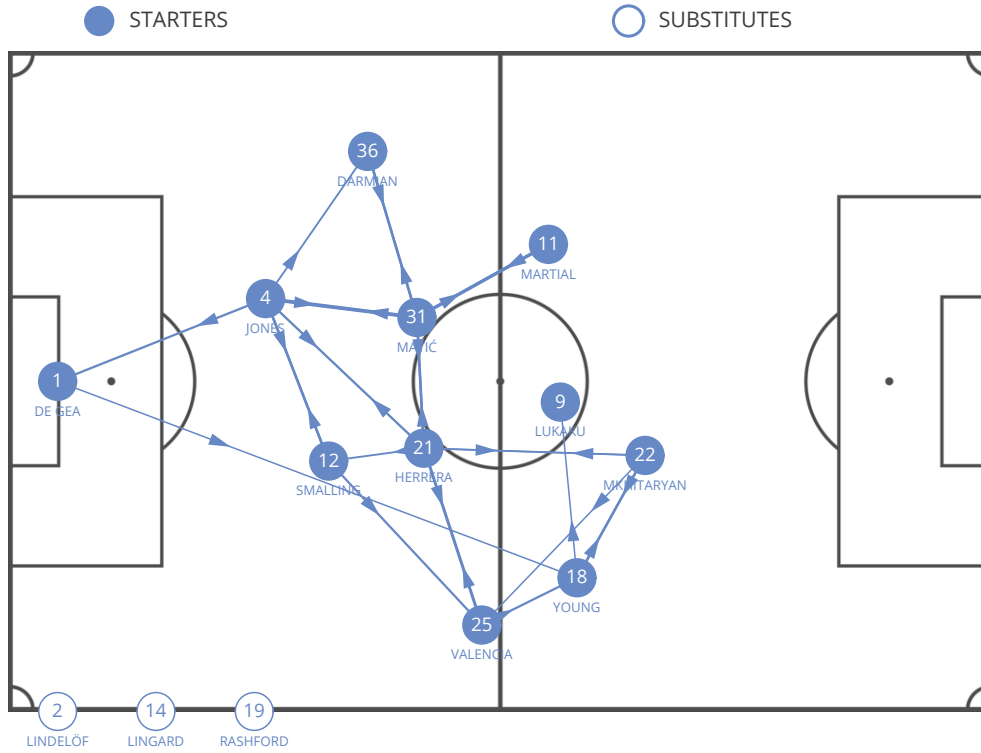

MANCHESTER UNITED: PASSES

	1. D. De Gea	25. A. Valencia	36. M. Darmian	4. P. Jones	12. C. Smalling	21. Ander Herrera	22. H. Mkhitarayan	18. A. Young	31. N. Matic	11. A. Martial	9. R. Lukaku	2. V. Lindelöf	14. J. Lingard	19. M. Rashford
1. D. De Gea	2	1 (1)	2					4 (4)	3		3 (3)			1 (1)
25. A. Valencia	2	8	2	6 (1)	1			1			1 (1)			
36. M. Darmian			3	1 (1)	6	3		6	3					2 (1)
4. P. Jones	6	1	5	6	6	1	10	2	1 (1)					1 (1)
12. C. Smalling	3	6	7	3				3						
21. Ander Herrera	2	4 (1)	2	4	5	4	2	6	2 (1)	1			1 (1)	
22. H. Mkhitarayan		4	1	5	5	7	2		3					
18. A. Young	1	1		3	5	7	2		1	4 (1)			1	
31. N. Matic	3	3 (1)	7	7	3	7	1		9 (2)	3 (3)				2 (1)
11. A. Martial	1	1	1	1	1	1	1	7	1					
9. R. Lukaku							2	3	1					
2. V. Lindelöf														
14. J. Lingard		2				1		2						1
19. M. Rashford														

PASSES RECEIVED BY THE PLAYER

PASSES MADE BY THE PLAYER

(*) HIGH PASSES