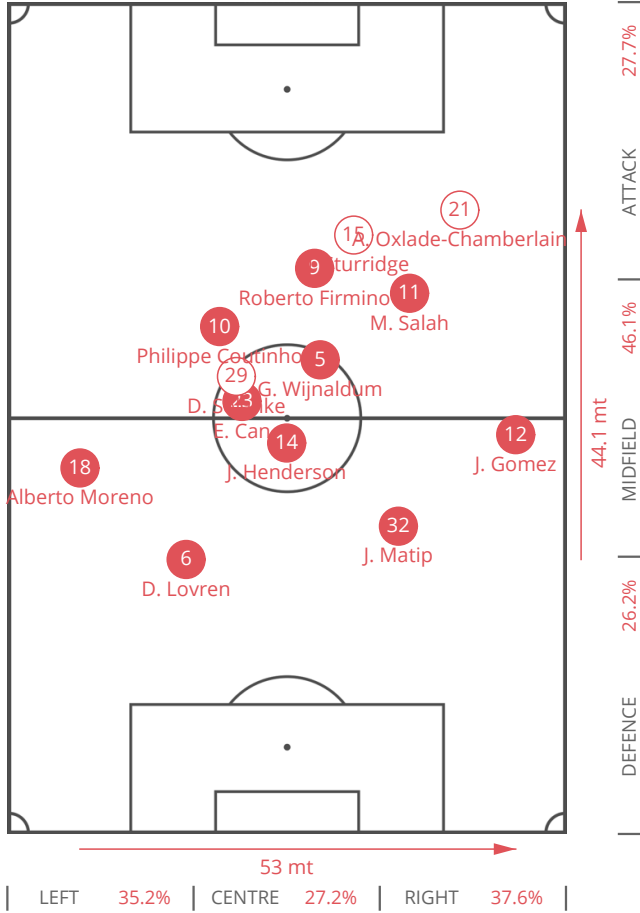

SUBSTITUTES

21 MID	A. Oxlade-Chamberlain ('89) 79'	2 DEF	V. Lindelöf ('94) 90'
15 FWD	D. Sturridge ('89) 79'	14 MID	J. Lingard ('92) 63'
29 FWD	D. Solanke ('97) 87'	19 FWD	M. Rashford ('97) 65'

BACKUPS

1 GKP	L. Karius ('93)	20 GKP	S. Romero ('87)
17 DEF	R. Klavan ('85)	17 DEF	D. Blind ('90)
66 DEF	T. Alexander-Arnold ('98)	38 DEF	A. Tuanzebe ('97)
7 MID	J. Milner ('86)	8 MID	Mata ('88)

LIVERPOOL

AVERAGE POSITIONS

● STARTERS

○ SUBSTITUTES

PLAYERS

12	DEF	J. Gomez
6	DEF	D. Lovren
32	DEF	J. Matip
18	DEF	Alberto Moreno
9	MID	Roberto Firmino
5	MID	G. Wijnaldum
14	MID	J. Henderson
23	MID	E. Can
11	MID	M. Salah
10	FWD	Philippe Coutinho
21	MID	A. Oxlade-Chamberlain
29	FWD	D. Solanke
15	FWD	D. Sturridge