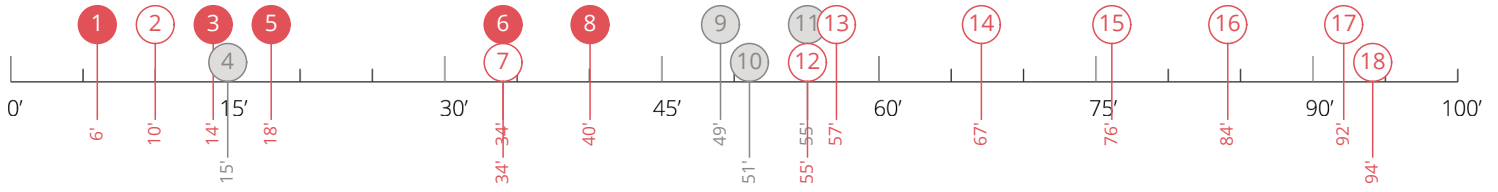

7 Roberto Firmino
N. Matić

6 G. Wijnaldum
N. Matić

6 Roberto Firmino
Ander Herrera

LIVERPOOL: GOALS AND STRIKES

● ON TARGET ○ OUT OF TARGET ● BLOCKED ● GOAL

PLAYERS	FOOT
1 G. Wijnaldum	Right
2 J. Matip	Right
3 G. Wijnaldum	Left
4 J. Gomez	Right
5 Roberto Firmino	Left
6 J. Matip	Right
7 M. Salah	Left
8 M. Salah	Left
9 Roberto Firmino	Right
10 Roberto Firmino	Left
11 Philippe Coutinho	Right
12 G. Wijnaldum	Right
13 E. Can	Left
14 M. Salah	Left
15 M. Salah	Left
16 D. Sturridge	Heading
17 D. Lovren	Heading
18 J. Matip	Heading