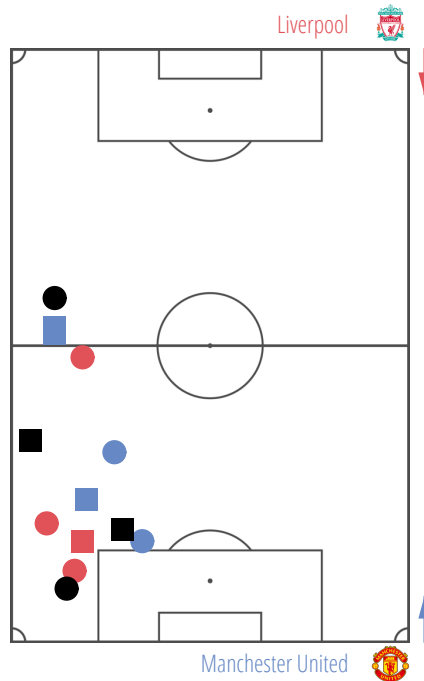

DUELS GRID

MANCHESTER UNITED

LIVERPOOL

	1. D. De Gea	25. A. Valencia	36. M. Darmian	4. P. Jones	12. C. Smalling	21. Ander Herrera	22. H. Mkhitaryan	18. A. Young	31. N. Matic	11. A. Martial	9. R. Lukaku	2. V. Lindelöf	14. J. Lingard	19. M. Rashford
22. S. Mignolet														
12. J. Gomez							1		1	9	2			4
6. D. Lovren				2							13			
32. J. Matip				1						1	4		1	1
18. Alberto Moreno	1							10		2	2		2	
9. Roberto Firmino			3	4	3	6			7	1				
5. G. Wijnaldum			3	3		5	1	1	6	1			1	
14. J. Henderson	2					2		3	1				1	
23. E. Can	1	1			1	4	1	3	2					
11. M. Salah			13	6		5	2		3	1				
10. Philippe Coutinho	8			1	2	11	1	4	1					
21. A. Oxlade-Chamberlain			2					1						
29. D. Solanke				1										
15. D. Sturridge				1	2				1					

△ AIR CHALL.

□ GROUND CHALL.

○ DRIBBLES

● WON BY LIVERPOOL

● WON BY MANCHESTER UNITED

● NEUTRAL DUELS

13 D. Lovren
R. Lukaku

13 M. Salah
M. Darmian