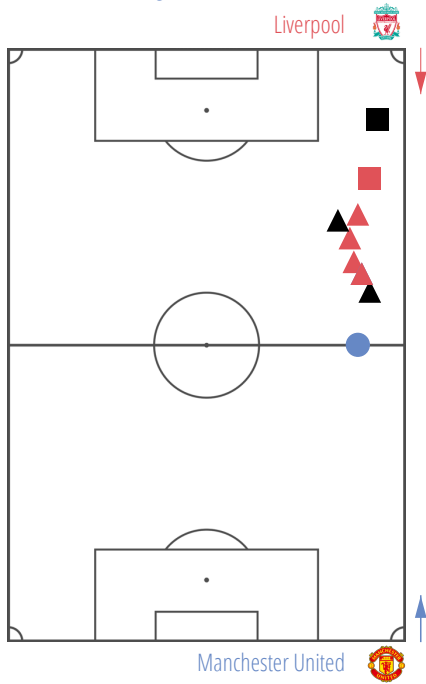

11 Philippe Coutinho
Ander Herrera

DUELS GRID

● WON BY LIVERPOOL
 ● WON BY MANCHESTER UNITED
 ● NEUTRAL DUELS

▲ AIR CHALL.
 □ GROUND CHALL.
 ○ DRIBBLES

10 Alberto Moreno
A. Young

9 J. Gomez
A. Martial

8 Philippe Coutinho
A. Valencia

7 Roberto Firmino
N. Matić

6 G. Wijnaldum
N. Matić

6 Roberto Firmino
Ander Herrera

LIVERPOOL: GOALS AND STRIKES

● ON TARGET ○ OUT OF TARGET ● BLOCKED ● GOAL

PLAYERS	FOOT
1 G. Wijnaldum	Right
2 J. Matip	Right
3 G. Wijnaldum	Left
4 J. Gomez	Right
5 Roberto Firmino	Left
6 J. Matip	Right
7 M. Salah	Left
8 M. Salah	Left
9 Roberto Firmino	Right
10 Roberto Firmino	Left
11 Philippe Coutinho	Right
12 G. Wijnaldum	Right
13 E. Can	Left
14 M. Salah	Left
15 M. Salah	Left
16 D. Sturridge	Heading
17 D. Lovren	Heading
18 J. Matip	Heading