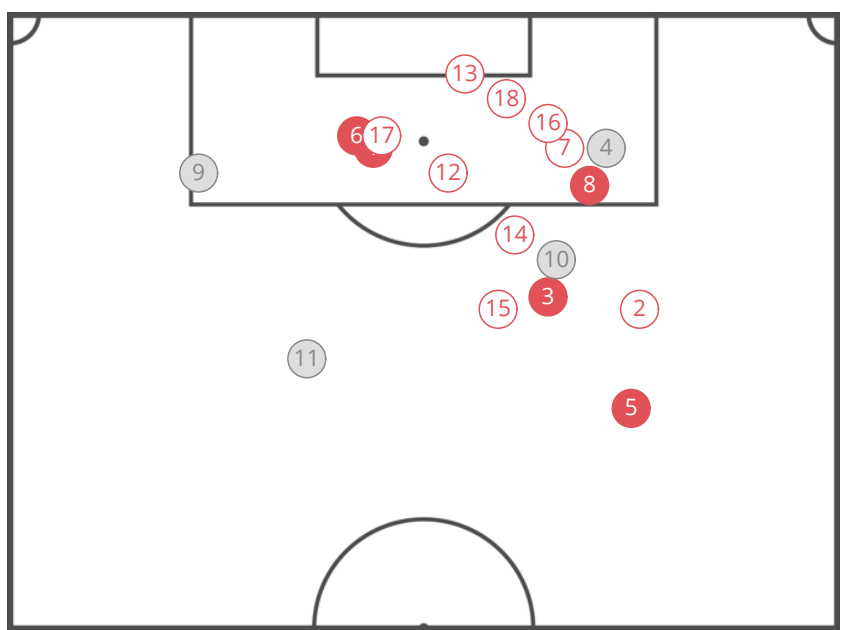

7 Roberto Firmino
N. Matić

6 G. Wijnaldum
N. Matić

6 Roberto Firmino
Ander Herrera

LIVERPOOL: GOALS AND STRIKES

● ON TARGET ○ OUT OF TARGET ● BLOCKED ● GOAL

PLAYERS	FOOT
1 G. Wijnaldum	Right
2 J. Matip	Right
3 G. Wijnaldum	Left
4 J. Gomez	Right
5 Roberto Firmino	Left
6 J. Matip	Right
7 M. Salah	Left
8 M. Salah	Left
9 Roberto Firmino	Right
10 Roberto Firmino	Left
11 Philippe Coutinho	Right
12 G. Wijnaldum	Right
13 E. Can	Left
14 M. Salah	Left
15 M. Salah	Left
16 D. Sturridge	Heading
17 D. Lovren	Heading
18 J. Matip	Heading

MANCHESTER UNITED: GOALS AND STRIKES

6 SHOTS 1 ON TARGET 3 BLOCKED 0 GOALS

PLAYERS		FOOT
1	M. Darmian	Right
2	A. Martial	Right
3	N. Matic	Left
4	H. Mkhitaryan	Left
5	R. Lukaku	Left
6	A. Young	Right

LIVERPOOL: PASSES